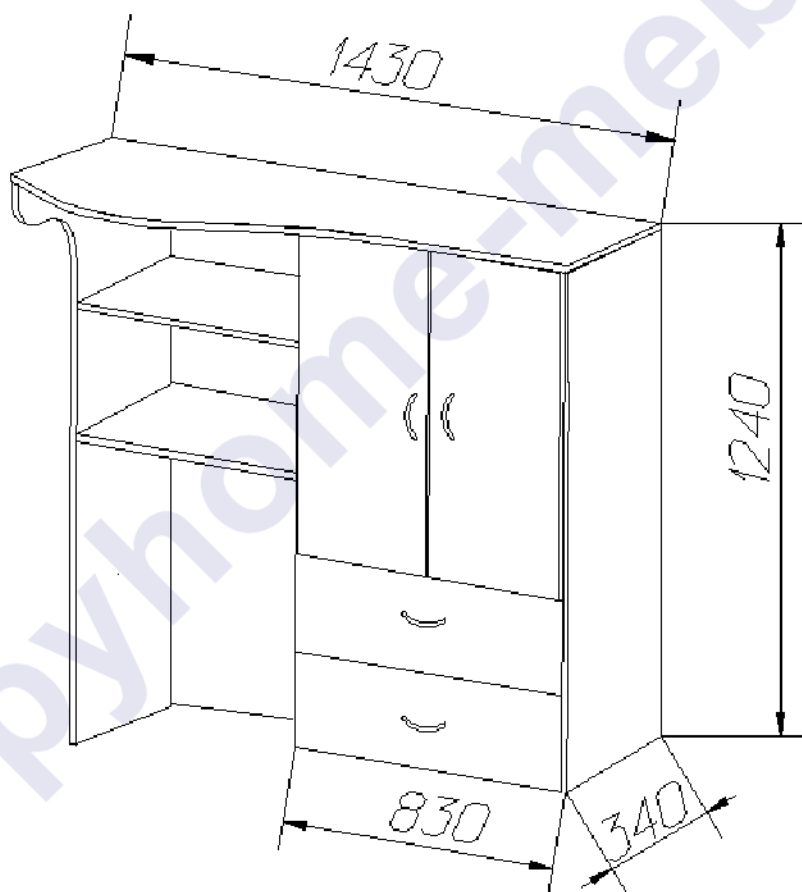

### Детская мебель Vambini-20.3. Шкаф-стеллаж

В комплект входит вместительный шкаф-стеллаж с дверцами и ящиками. Ящики в шкафу установлены на шариковых направляющих, обеспечивающих плавное выдвижение ящиков.

В шкафу с дверцами располагается штанга для детской одежды.

#### **ТЕХНИЧЕСКИЕ ХАРАКТЕРИСТИКИ:**

- Габариты шкафа-стеллажа: 1430x1240x530 мм.
- Размеры ящиков: 494x300x160 мм.
- Большое количество отделений способно вместить в себя предметы различной формы и размеров, такие как одежду, игрушки, книги и др.;
- Лицевые кромки покрыты ПВХ толщиной 2 мм.
- Мебель выпускается из экологически чистого ЛДСП австрийского производства.

Габаритные размеры.