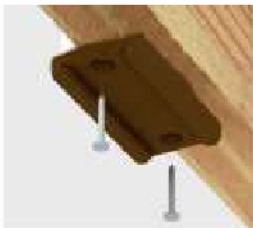

happy
home

NATURE

Лестница L

happyhome-mebel.ru

Подпятник Код 091
Гвоздь Код 046

К бокам лестницы гвоздями прикрепить подпятники.

Евровинт 6,3x50 Код 021

С боками лестницы соединить верхнюю планку и ступеньки.

Евровинты закрыть заглушками.

Заглушка для евровинта Код 061

Стяжка межсекционная
8x32 Код 013

Соединить лестницу с корпусом детской, посверлив в корпусе детской отверстия диаметром 8 мм.