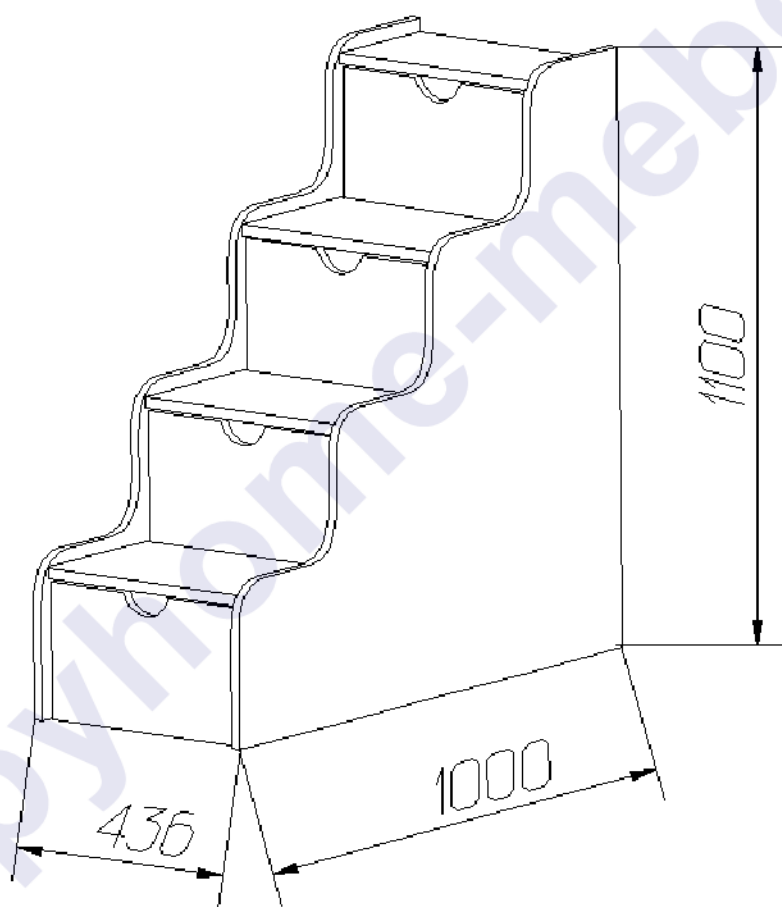

В тумбе-лестнице располагаются три ящика, установленные на роликовых направляющих, верхнее отделение с откидной крышкой. В шкафу с дверцами располагается штанга для детской одежды.

ТЕХНИЧЕСКИЕ ХАРАКТЕРИСТИКИ:

В шкафу с дверцами располагается штанга для детской одежды.

ТЕХНИЧЕСКИЕ ХАРАКТЕРИСТИКИ:

- Габариты шкафа-стеллажа: 1430x1240x530 мм.
- Размеры ящиков: 494x300x160 мм.
- Большое количество отделений способно вместить в себя предметы различной формы и размеров, такие как одежду, игрушки, книги и др.;
- Лицевые кромки покрыты ПВХ толщиной 2 мм.
- Мебель выпускается из экологически чистого ЛДСП австрийского производства.

Габаритные размеры.

Детская мебель Vambini-20.2. Лестница – это многофункциональный предмет мебели детской комнаты. В тумбе-лестнице располагаются три ящика, установленные на роликовых направляющих, верхнее отделение с откидной крышкой.

Опасные радиусные детали декорированы специальной ударопрочной кромкой ПВХ толщиной 2 мм. Лестница выпускается из экологически чистого ЛДСП австрийского производства.

ТЕХНИЧЕСКИЕ ХАРАКТЕРИСТИКИ:

- Габариты: 1000x436x1100 мм.
- Ширина ступенек лестницы: 404мм.
- Размеры ящиков лестницы: два нижних: 346x130x500мм, верхний – 346x130x300мм.