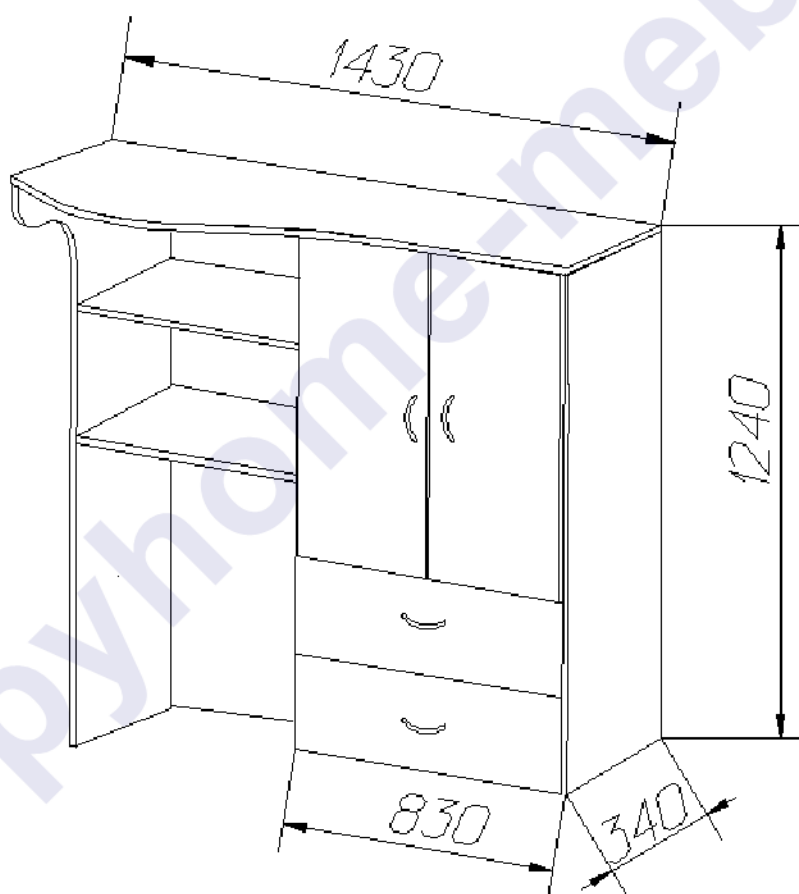

В тумбе-лестнице располагаются три ящика, установленные на роликовых направляющих, верхнее отделение с откидной крышкой. В шкафу с дверцами располагается штанга для детской одежды.

ТЕХНИЧЕСКИЕ ХАРАКТЕРИСТИКИ:

- Спальное место 160х70 см.
- Габариты шкафа-стеллажа: 1430х1240х530 мм.
- Размеры ящиков: 494х300х160 мм.
- Ширина ступенек лестницы: 404 мм.
- Размеры ящиков лестницы: два нижних: 346х130х500мм, верхний – 346х130х300мм.

Габаритные размеры.

Детская мебель Vambini-20.3. Шкаф-стеллаж

В комплект входит вместительный шкаф-стеллаж с дверцами и ящиками. Ящики в шкафу установлены на шариковых направляющих, обеспечивающих плавное выдвижение ящиков.

В шкафу с дверцами располагается штанга для детской одежды.

ТЕХНИЧЕСКИЕ ХАРАКТЕРИСТИКИ:

- Габариты шкафа-стеллажа: 1430x1240x530 мм.
- Размеры ящиков: 494x300x160 мм.
- Большое количество отделений способно вместить в себя предметы различной формы и размеров, такие как одежду, игрушки, книги и др.;
- Лицевые кромки покрыты ПВХ толщиной 2 мм.
- Мебель выпускается из экологически чистого ЛДСП австрийского производства.