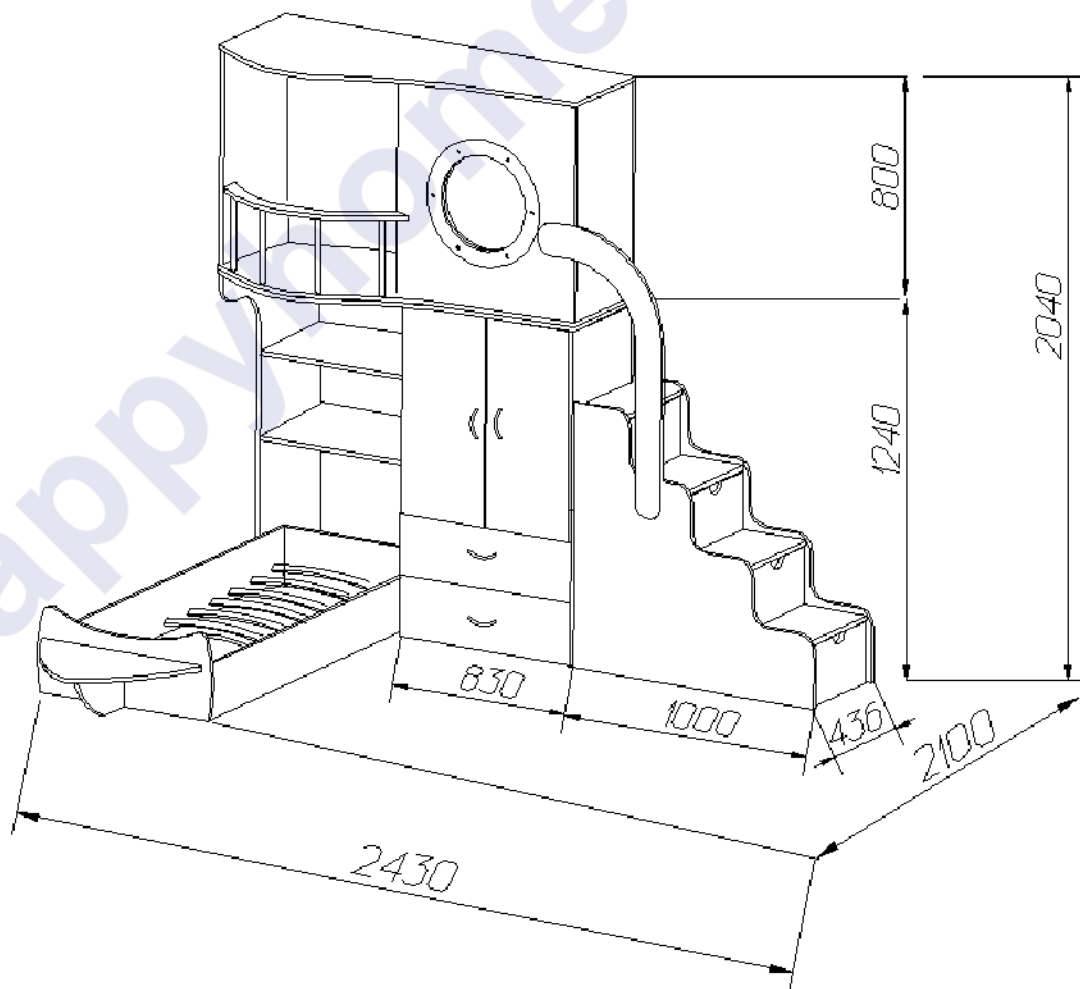

Детская мебель Bambini-20 (габаритные размеры: Дл2430хВ2040хГл2100мм). В комплект входит вместительный шкаф-стеллаж с дверцами и ящиками, кровать с ортопедическим ламельным основанием из гнукотклеенной фанеры, тумба-лестница и верхняя надстройка с игровой зоной. Надстройка имеет балкон. Ящики в шкафу установлены на шариковых направляющих, обеспечивающих плавное выдвижение ящиков.

В тумбе-лестнице располагаются три ящика, установленные на роликовых направляющих, верхнее отделение с откидной крышкой. В шкафу с дверцами располагается штанга для детской одежды.

ТЕХНИЧЕСКИЕ ХАРАКТЕРИСТИКИ:

- Спальное место 160х70 см.
- Габариты шкафа-стеллажа: 1430х1240х530 мм.
- Размеры ящиков: 494х300х160 мм.
- Ширина ступенек лестницы: 404 мм.
- Размеры ящиков лестницы: два нижних: 346х130х500мм, верхний – 346х130х300мм.

Преимущества данной модели:

- «Bambini-20» - это многофункциональный комплект мебели для детской комнаты;
- Большое количество отделений способно вместить в себя предметы различной формы и размеров, такие как одежду, игрушки, книги и др.;
- Опасные радиусные детали декорированы специальным противоударным кантом и ПВХ толщиной 2 мм.

Габаритные размеры.