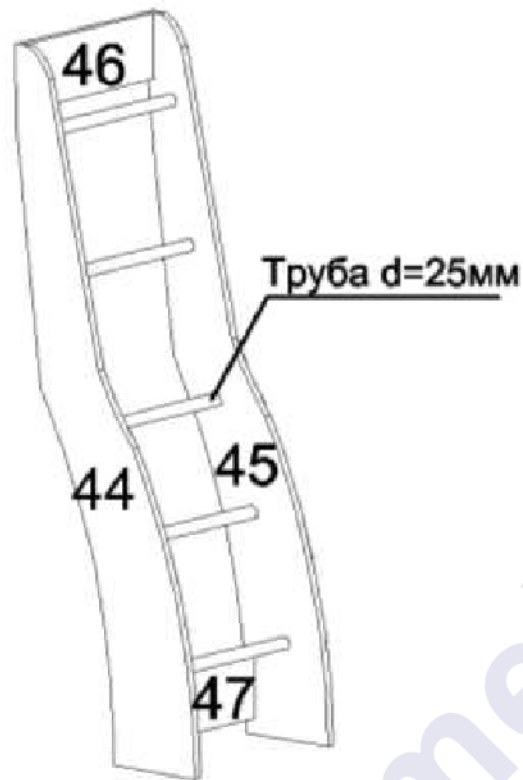

happy
home

NATURE

Лестница С

happyhome-mebel.ru

К бокам лестницы гвоздями прикрепить подпятники.

Подпятник Код 091
Гвоздь Код 046

Фланец 25 мм
Код 083

Саморез 3,5x16
Код 041

К бокам лестницы 44 и 45 саморезами 3,5x16 прикрутить фланцы, вставить трубы и затянуть фланцы.

Евровинт 6,3x50 Код 021

Установить планки 46 и 47.

Стыжка межсекционная
8x32 Код 013

Прикрепить лестницу к корпусу детской, просверлив в корпусе детской отверстия диаметром 8 мм.

Комплектовочная ведомость деталей

Код	Наименование	Кол-во на 1ед	Размер	
			А мм.	В мм.
ЛДСтП т=16 мм				
46	Планка верхняя	1	368	130
47	Планка нижняя	1	368	130
44	Лестница левая	1	1396	430
45	Лестница правая	1	1396	430