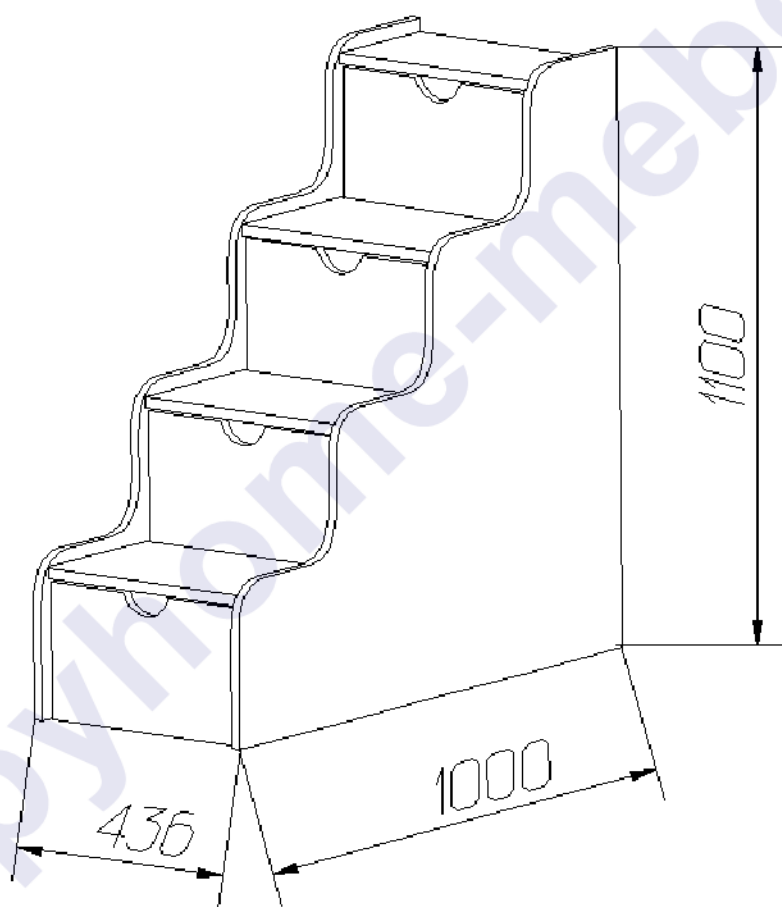

**Детская мебель Vambini-20.2. Лестница** – это многофункциональный предмет мебели детской комнаты. В тумбе-лестнице располагаются три ящика, установленные на роликовых направляющих, верхнее отделение с откидной крышкой.

Опасные радиусные детали декорированы специальной ударопрочной кромкой ПВХ толщиной 2 мм. Лестница выпускается из экологически чистого ЛДСП австрийского производства.

**ТЕХНИЧЕСКИЕ ХАРАКТЕРИСТИКИ:**

- Габариты: 1000x436x1100 мм.
- Ширина ступенек лестницы: 404мм.
- Размеры ящиков лестницы: два нижних: 346x130x500мм, верхний – 346x130x300мм.

Габаритные размеры.