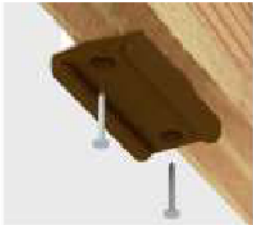

happy
home

NATURE

Лестница L mini

happyhome-mebel.ru

Подпятник Код 091
Гвоздь Код 046

К бокам лестницы 1 гвоздями прикрепить подпятники.

Евровинт 6,3x50 Код 021

С боками лестницы соединить планку 2 и ступеньки.

Евровинты закрыть заглушками.

Заглушка для евровинта Код 061

Стяжка межсекционная
8x32 Код 013

Соединить лестницу с корпусом детской, посверлив в корпусе детской отверстия диаметром 8 мм.